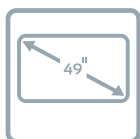

Сенсорный стол S5

дистанционная
регулировка
угла наклона

ДИАГОНАЛЬ

MULTI TOUCH

ТЕХНОЛОГИЯ
MULTI TOUCH

SOLED GLASS

ПЛОСКАЯ
ПОВЕРХНОСТЬ

ВЛАГОСТОЙКИЙ
КОРПУС

ANTI VANDAL

АНТИВАНДАЛЬНОЕ
СТЕКЛО

FULL HD
1080

РАЗРЕШЕНИЕ
ЭКРАНА

WEBCAM

ВЕБ КАМЕРА

Wi Fi

WI FI

ПУЛЬТ ДУ

Стол

структура	ударопрочный пластик
поверхность стола	5 мм закаленное стекло
потребление питания	130 Вт

Экран

диагональ	49"
технология сенсорного экрана	SoLed Glass
multi touch экран от	10 касаний
технология экрана	LED
формат экрана	16:9
разрешение	1920x1080 (Full HD)
яркость	400 кд/м²
угол обзора	178°/178°
угол наклона	90°
время использования	24/7
время отклика	5 мс
вес	82,5 кг
размер (ШхДхВ)	1228x731x1001

Системный блок

процессор	intel core i3
видеопроцессор	Hd4000
сеть	RJ-45, Wi-Fi (802.11n)
оперативная память	2 Gb
жесткий диск SSD	от 60 Gb
USB	3 шт.
камера	+
операционная система	Windows 10
гарантия	1 год

от 195 тыс. ₴